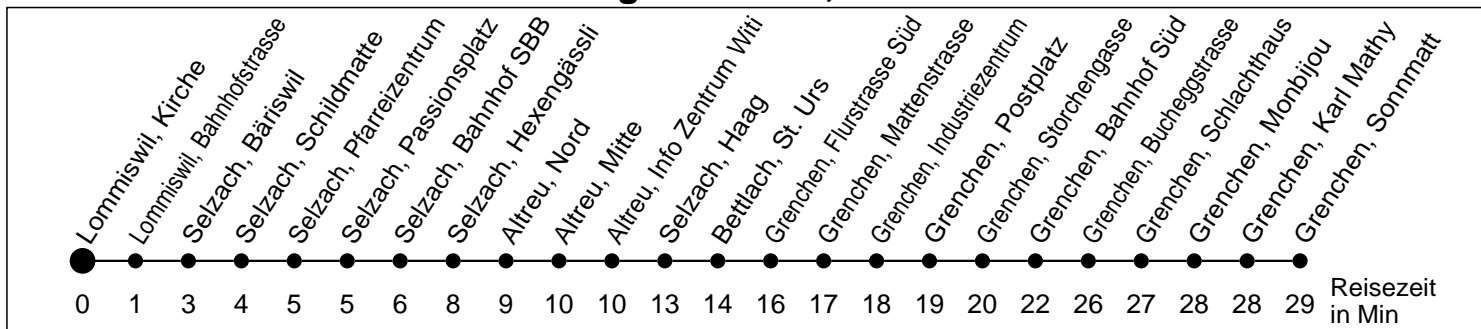

32

Abfahrtszeiten ab

Lommiswil, Kirche

Gültig ab: 13.12.2015

Richtung Grenchen, Sonnmatt

Montag - Freitag

Samstag

Sonntag *

5	58			5
6	58			6
7	58	28		7
8	58	28		8
9	58	28		9
10	58	28		10
11	58	28		11
12	58	28		12
13	58	28		13
14	58	28		14
15	58	28		15
16	58	28		16
17	58	28		17
18	58	28		18
19	58			19
20				20
21				21
22				22
23				23
0				0
1				1
2				2
3				3
4				4

* Der Sonntagsfahrplan gilt nebst den allg. Feiertagen auch am:
26. Mai, 15. August und 1. November 2016.